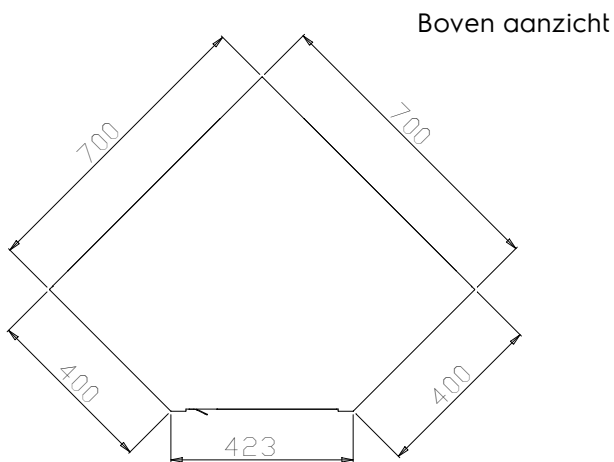

Werktafels

Hoek wandkast 700x700mm met 1 draaideur, tussenschap

ITEM # _____

MODEL # _____

NAAM # _____

SIS # _____

AIA # _____

121882 (TAA1P7)

Hoek wandkast 700x700mm
met 1 draaideur, tussenschap

Omschrijving

Punt nr

inwendige afmetingen 630/630x355x590 mm (BxDxH)

Belangrijkste Gegevens

- Zeer eenvoudig schoon te maken dankzij de gladde randen.

Constructie

- Voor en achter de lengte van RVS c-kanals versterking, 15/10 (16 meters).
- Binnenzijden ondersteunen structuur 45 ° graden binnenzijde hoeken knooppunt systeem.
- 30 mm hoog tussenschap van roestvrijstaal AISI304, op 3 hoogtes verstelbaar, met dubbel omgezette randen.
- Draaideur met geluiddempende interne panelen, voorzien van AISI 304 RVS scharnieren aan de binnenzijde, kan 180 ° graden opening.
- 660 mm hoogte is omkast door roestvrijstalen beplating.
- Volledig opgebouwd uit AISI 304 RVS met Scotch Brite afwerking.

Gekeurd: _____

**Algemene Gegevens:**

Kast breedte:	
121882 (TAA1P7)	700 mm
Kast diepte:	700 mm
Kast hoogte:	660 mm
Aantal deuren:	1
Deur type:	Scharnierend
Materiaal:	Roestvrijstaal AISI 304
Handgreep materiaal:	Roestvrijstaal AISI 304
Afmetingen, extern, breedte:	700 mm
Afmetingen, extern, diepte:	700 mm
Afmetingen, extern, hoogte:	660 mm
Gewicht, netto:	60 kg