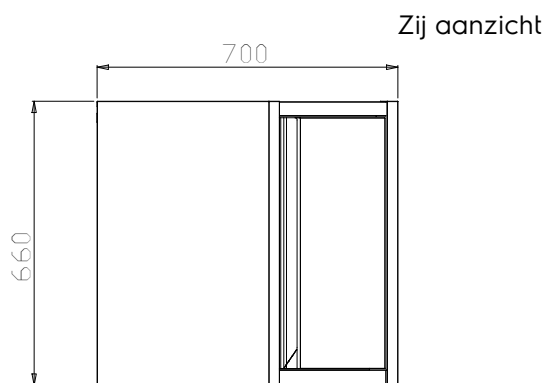

Werktafels

Hoek wandkast 700x700mm met 1 draaideur, tussenschap

ITEM # _____

MODEL # _____

NAAM # _____

SIS # _____

AIA # _____

121882 (TAA1P7)

Hoek wandkast 700x700mm
met 1 draaideur, tussenschap

Omschrijving

Punt nr

inwendige afmetingen 630/630x355x590 mm (BxDxH)

Belangrijkste Gegevens

- Zeer eenvoudig schoon te maken dankzij de gladde randen.

Constructie

- Voor en achter de lengte van RVS c-kanals versterking, 15/10 (16 meters).
- Binnenzijden ondersteunen structuur 45 ° graden binnenzijde hoeken knooppunt systeem.
- 30 mm hoog tussenschap van roestvrijstaal AISI304, op 3 hoogtes verstelbaar, met dubbel omgezette randen.
- Draaideur met geluiddempende interne panelen, voorzien van AISI 304 RVS scharnieren aan de binnenzijde, kan 180 ° graden opening.
- 660 mm hoogte is omkast door roestvrijstalen beplating.
- Volledig opgebouwd uit AISI 304 RVS met Scotch Brite afwerking.

Gekeurd: _____

**Algemene Gegevens:**

Kast breedte:	
121882 (TAA1P7)	700 mm
Kast diepte:	700 mm
Kast hoogte:	660 mm
Aantal deuren:	1
Deur type:	Scharnierend
Materiaal:	Roestvrijstaal AISI 304
Handgreep materiaal:	Roestvrijstaal AISI 304
Afmetingen, extern, breedte:	700 mm
Afmetingen, extern, diepte:	700 mm
Afmetingen, extern, hoogte:	660 mm
Gewicht, netto:	60 kg