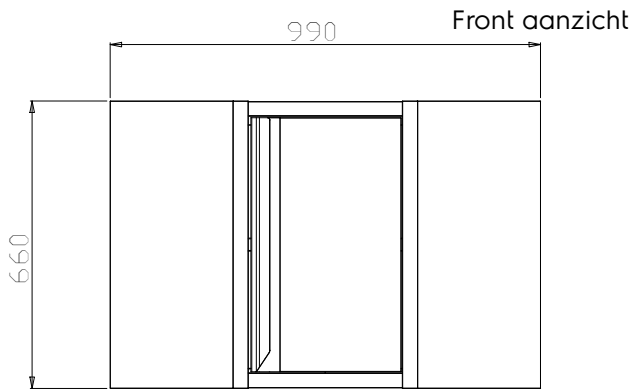

Werktafels

Hoek wandkast 700x700mm met 1 draaideur, tussenschap

ITEM # _____

MODEL # _____

NAAM # _____

SIS # _____

AIA # _____

121882 (TAA1P7)

Hoek wandkast 700x700mm
met 1 draaideur, tussenschap

Omschrijving

Punt nr

inwendige afmetingen 630/630x355x590 mm (BxDxH)

Belangrijkste Gegevens

- Zeer eenvoudig schoon te maken dankzij de gladde randen.

Constructie

- Voor en achter de lengte van RVS c-kanals versterking, 15/10 (16 meters).
- Binnenzijden ondersteunen structuur 45 ° graden binnenzijde hoeken knooppunt systeem.
- 30 mm hoog tussenschap van roestvrijstaal AISI304, op 3 hoogtes verstelbaar, met dubbel omgezette randen.
- Draaideur met geluiddempende interne panelen, voorzien van AISI 304 RVS scharnieren aan de binnenzijde, kan 180 ° graden opening.
- 660 mm hoogte is omkast door roestvrijstalen beplating.
- Volledig opgebouwd uit AISI 304 RVS met Scotch Brite afwerking.

Gekeurd: _____

**Algemene Gegevens:**

Kast breedte:	
121882 (TAA1P7)	700 mm
Kast diepte:	700 mm
Kast hoogte:	660 mm
Aantal deuren:	1
Deur type:	Scharnierend
Materiaal:	Roestvrijstaal AISI 304
Handgreep materiaal:	Roestvrijstaal AISI 304
Afmetingen, extern, breedte:	700 mm
Afmetingen, extern, diepte:	700 mm
Afmetingen, extern, hoogte:	660 mm
Gewicht, netto:	60 kg